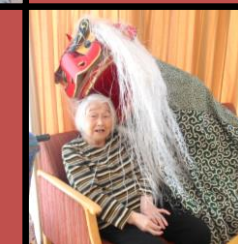

職員がピアノ伴奏をし、クリスマスソングを皆様で歌っていただきました。ピエロ（日本ケアリングクラウン協会）もバルーンで色々な物を作り、会場を盛り上げて下さいました。ピエロが上手くハンドベルを演奏できないのを見かねて、衣装した看護職員が代わりに完璧な演奏をし、皆様を驚かせるといった演出も大変好評でした。

各フロアのレクリエーションでも、ケーキを作ったりツリーの飾り付け等をしてクリスマスの雰囲気を楽しまれていました。

今年の新年会では、恒例のブリの解体ショーや獅子舞の他に、瀬戸内ひよっとこ踊り同好会様をお招きし、踊りや歌謡曲を披露していただきました。ひょうきんな動きや踊りを見て、皆様大笑いして楽しまれていました。

各フロアでは、福笑いや琴を聴いたり、様々な形で新年を過ごされました。