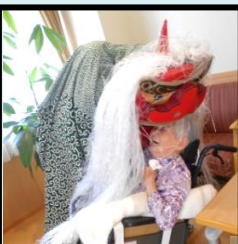

職員がピアノ伴奏をし、クリスマスソングを皆様で歌っていただきました。ピエロ（日本ケアリングクラウン協会）もバルーンで色々な物を作り、会場を盛り上げて下さいました。ピエロが上手くハンドベルを演奏できないのを見かねて、衣装した看護職員が代わりに完璧な演奏をし、皆様を驚かせるといった演出も大変好評でした。

各フロアのレクリエーションでも、ケーキを作ったりツリーの飾り付け等をしてクリスマスの雰囲気を楽しまれていました。

今年の新年会では、恒例のブリの解体ショーや獅子舞の他に、瀬戸内ひよっとこ踊り同好会様をお招きし、踊りや歌謡曲を披露していただきました。ひょうきんな動きや踊りを見て、皆様大笑いして楽しまれていました。

各フロアでは、福笑いや琴を聴いたり、様々な形で新年を過ごされました。