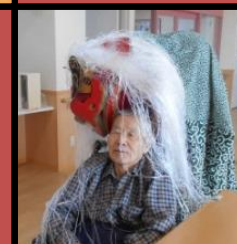

職員がピアノ伴奏をし、クリスマスソングを皆様で歌っていただきました。ピエロ（日本ケアリングクラウン協会）もバルーンで色々な物を作り、会場を盛り上げて下さいました。ピエロが上手くハンドベルを演奏できないのを見かねて、衣装した看護職員が代わりに完璧な演奏をし、皆様を驚かせるといった演出も大変好評でした。

各フロアのレクリエーションでも、ケーキを作ったりツリーの飾り付け等をしてクリスマスの雰囲気を楽しまれていました。

今年の新年会では、恒例のブリの解体ショーや獅子舞の他に、瀬戸内ひよっとこ踊り同好会様をお招きし、踊りや歌謡曲を披露していただきました。ひょうきんな動きや踊りを見て、皆様大笑いして楽しまれていました。

各フロアでは、福笑いや琴を聴いたり、様々な形で新年を過ごされました。