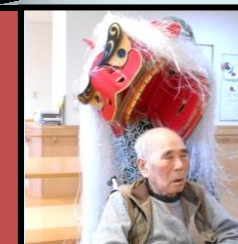

職員がピアノ伴奏をし、クリスマスソングを皆様で歌っていただきました。ピエロ（日本ケアリングクラウン協会）もバルーンで色々な物を作り、会場を盛り上げて下さいました。ピエロが上手くハンドベルを演奏できないのを見かねて、衣装した看護職員が代わりに完璧な演奏をし、皆様を驚かせるといった演出も大変好評でした。

各フロアのレクリエーションでも、ケーキを作ったりツリーの飾り付け等をしてクリスマスの雰囲気を楽しまれていました。

今年の新年会では、恒例のブリの解体ショーや獅子舞の他に、瀬戸内ひよっとこ踊り同好会様をお招きし、踊りや歌謡曲を披露していただきました。ひょうきんな動きや踊りを見て、皆様大笑いして楽しまれていました。

各フロアでは、福笑いや琴を聴いたり、様々な形で新年を過ごされました。